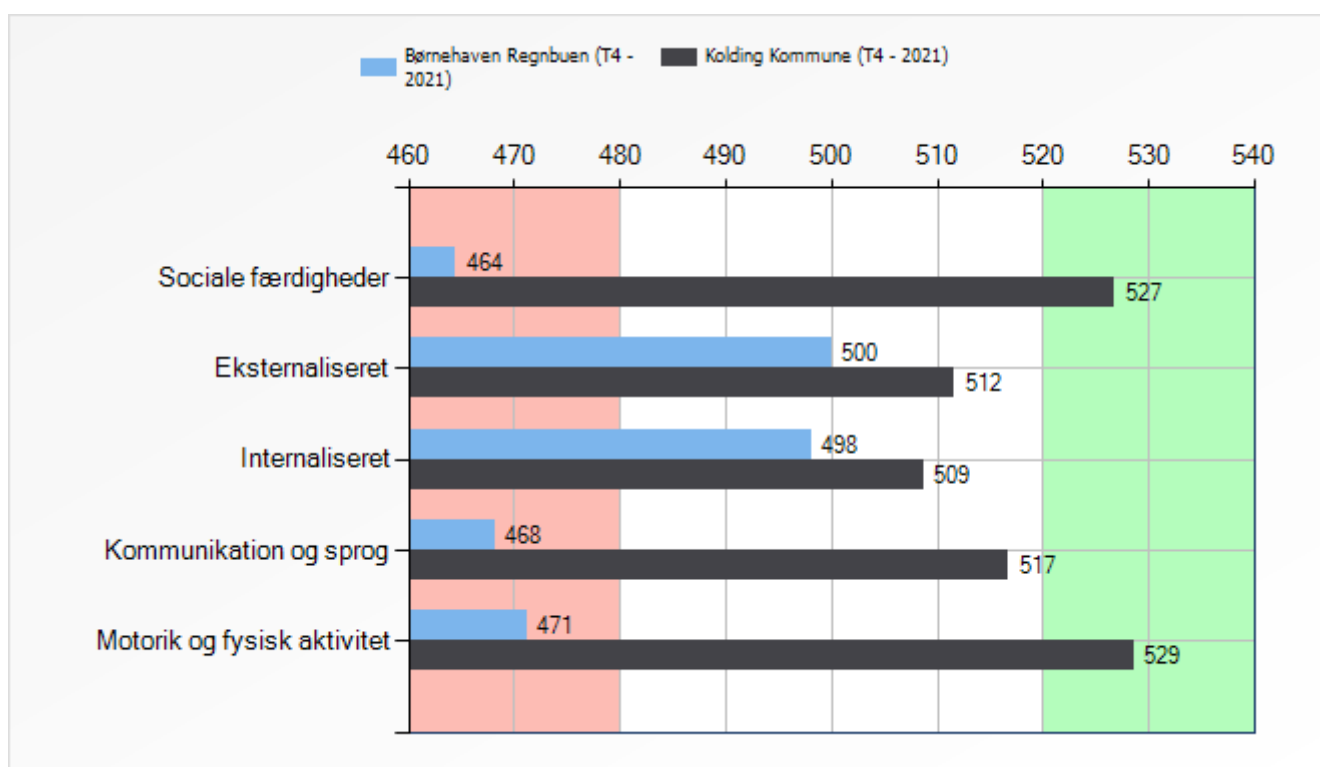

Kontaktpædagogers besvarelser:

Udvalg	Kortlægning	Færre end 7 svar	Sidst opdateret
Børnehaven Regnbuen (T4 - 2021)	T4 - 2021		13.02.2023
Kolding Kommune (T4 - 2021)	T4 - 2021		13.02.2023

Kontaktpædagog - 500 point

	Børnehaven Regnbuen (T4 - 2021)	Kolding Kommune (T4 - 2021)