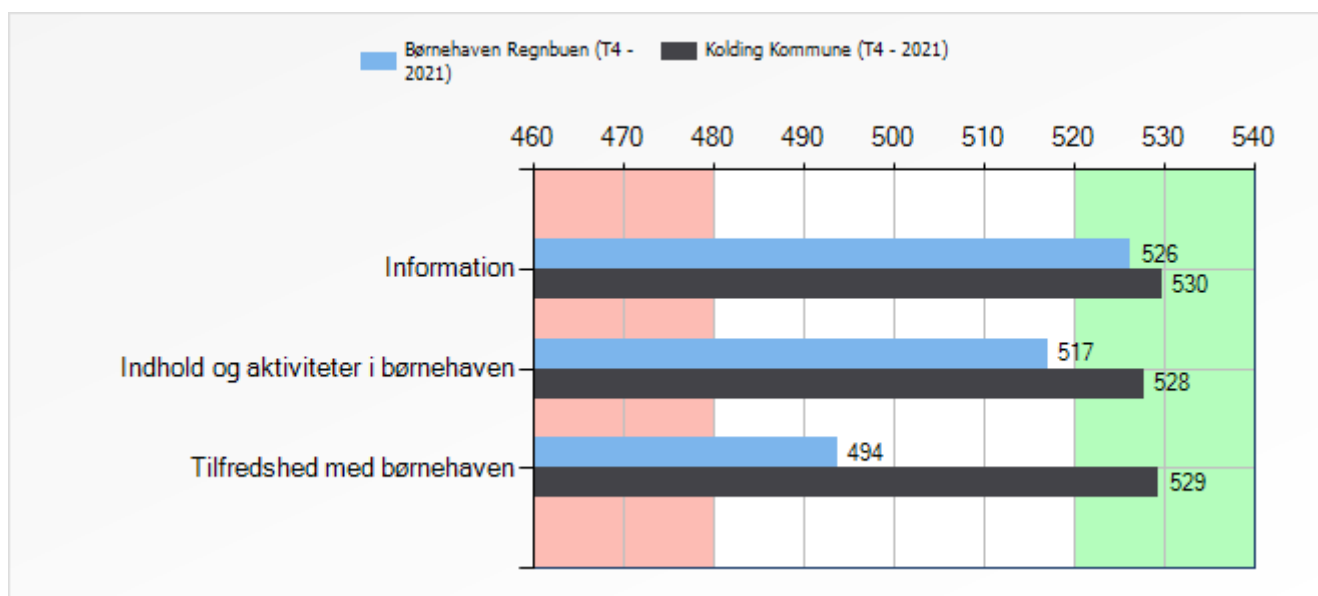

Forældres besvarelser:

Udvalg	Kortlægning	Færre end 7 svar	Sidst opdateret
Børnehaven Regnbuen (T4 - 2021)	T4 - 2021		13.02.2023
Kolding Kommune (T4 - 2021)	T4 - 2021		13.02.2023

Forældre - 500 point

	Børnehaven Regnbuen (T4 - 2021)	Kolding Kommune (T4 - 2021)
Information	526	530
Indhold og aktiviteter i børnehaven	517	528
Tilfredshed med børnehaven	494	529