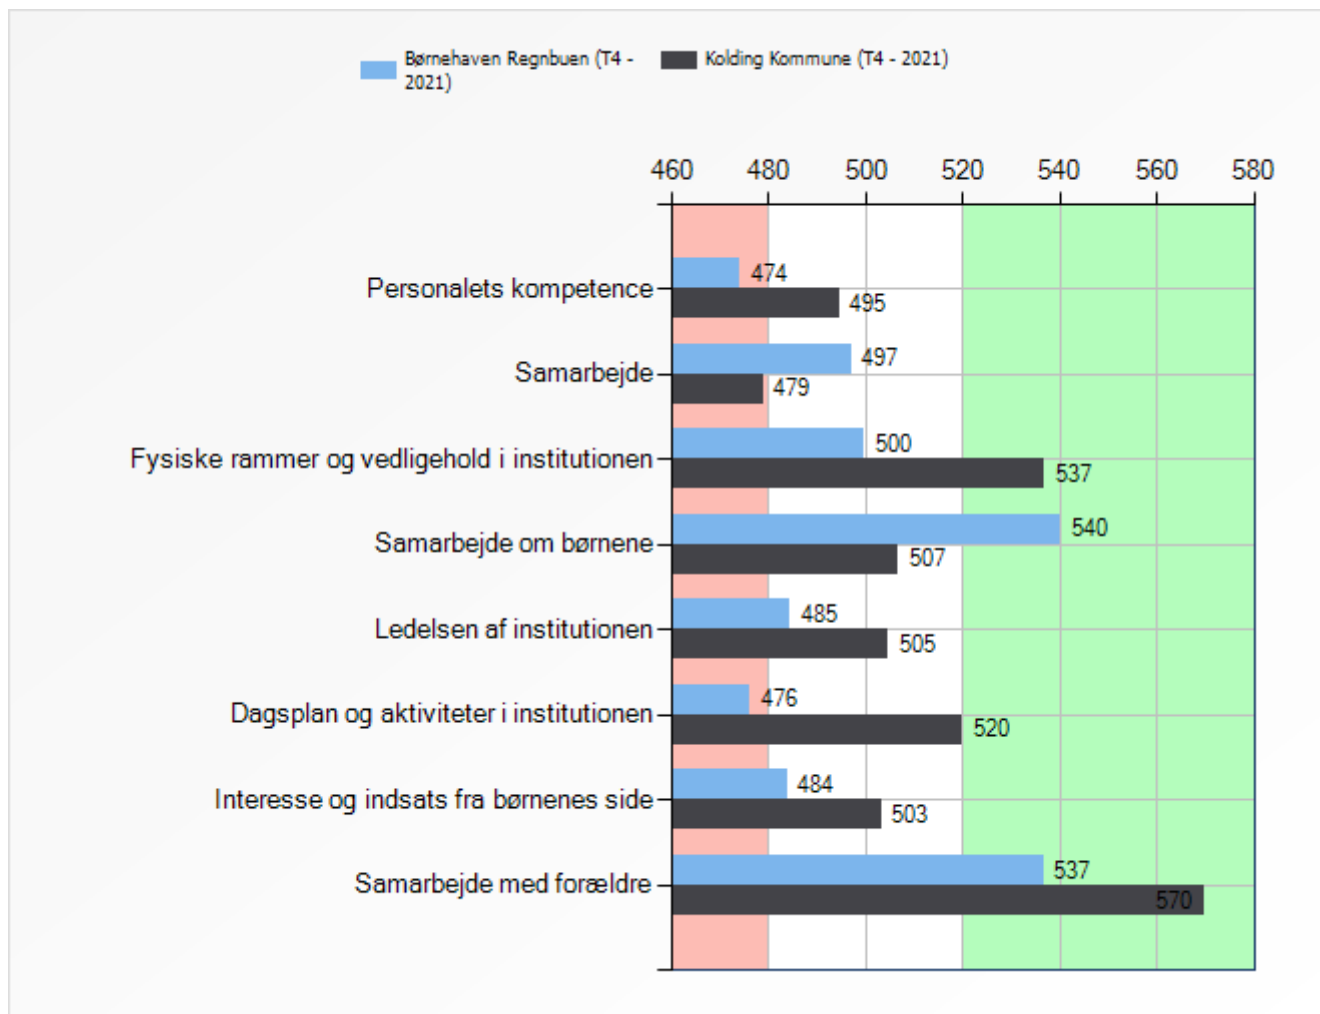

Personalets besvarelser:

Udvalg	Kortlægning	Færre end 7 svar	Sidst opdateret
Børnehaven Regnbuen (T4 - 2021)	T4 - 2021		13.02.2023
Kolding Kommune (T4 - 2021)	T4 - 2021		13.02.2023

Personale - 500 point

	Børnehaven Regnbuen (T4 - 2021)	Kolding Kommune (T4 - 2021)
Personalets kompetence	474	495
Samarbejde	497	479
Fysiske rammer og vedligehold i institutionen	500	537
Samarbejde om børnene	540	507
Ledelsen af institutionen	485	505
Dagsplan og aktiviteter i institutionen	476	520
Interesse og indsats fra børnenes side	484	503
Samarbejde med forældre	537	570