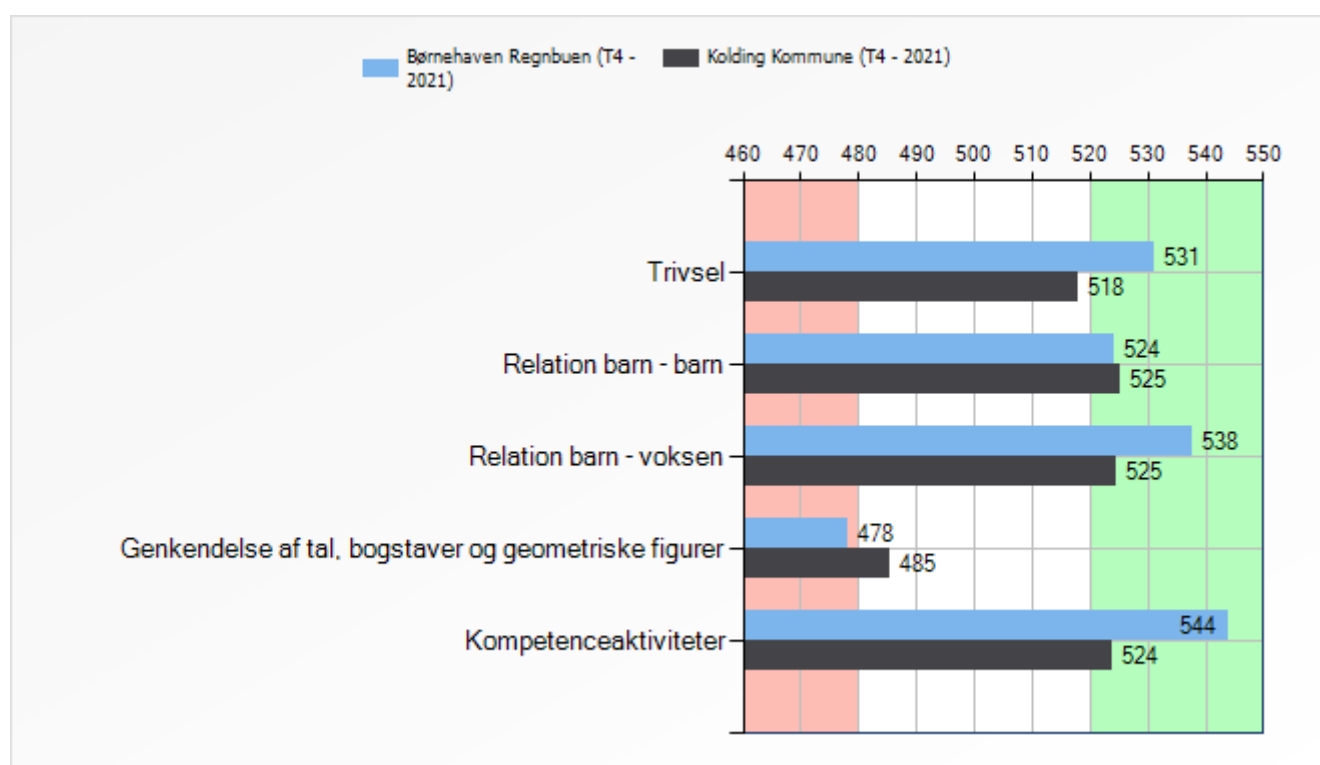

## Børns besvarelser:

Udvalg	Kortlægning	Færre end 7 svar	Sidst opdateret
Børnehaven Regnbuen (T4 - 2021)	T4 - 2021		13.02.2023
Kolding Kommune (T4 - 2021)	T4 - 2021		13.02.2023

### Børn - 500 point

	Børnehaven Regnbuen (T4 - 2021)	Kolding Kommune (T4 - 2021)
Trivsel	531	518
Relation barn - barn	524	525
Relation barn - voksen	538	525
Genkendelse af tal, bogstaver og geometriske figurer	478	485
Kompetenceaktiviteter	544	524

## Forældres besvarelser:

Udvalg	Kortlægning	Færre end 7 svar	Sidst opdateret
Børnehaven Regnbuen (T4 - 2021)	T4 - 2021		13.02.2023
Kolding Kommune (T4 - 2021)	T4 - 2021		13.02.2023